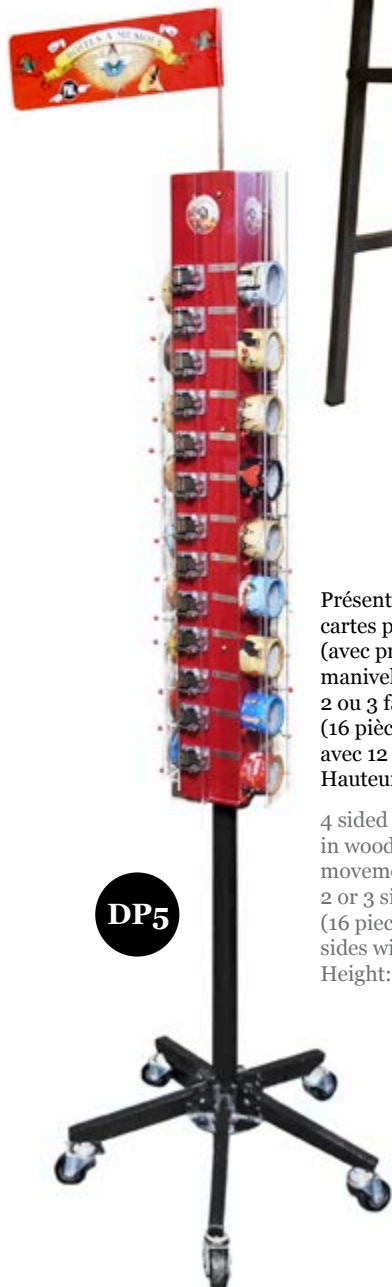

DP7

Présentoir en métal pour BPM-12
sur 1 (50 cm de haut) ou
2 étages (82 cm de haut)
48 boîtes par étage
Diagonale de 37 cm
Les coffrets BPM-12 se glissent
directement dans les
compartiments.

Display in metal for BPM-12
on 1 module (50 cm high)
or 2 modules (82 cm high)
48 boxes per module
Diagonal of 37 cm
BPM-12 boxes slide directly
into the compartments.